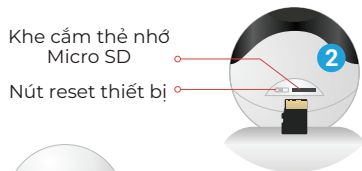

2. THÔNG SỐ KỸ THUẬT

Nguồn cấp	DC 5V/2A
Cảm biến hình ảnh	3MP
Ống kính	3.6mm
Mã hóa hình ảnh	H.264/H.265
Tính năng	Phát hiện chuyển động; Phát hiện người; Bám chuyển động thông minh
Hỗ trợ lưu trữ	Micro SD 128GB
Truyền thông	Wi-Fi IEEE 802.11b/g/n/ac 2.4GHz & 5GHz
Góc nhìn	110°
Góc quay quét	Xoay ngang 355° Xoay dọc 65°
Đèn hỗ trợ	Hỗ trợ 6 đèn hồng ngoại, quan sát ban đêm lên tới 10m
Nhiệt độ hoạt động	0°C - 50°C
Độ ẩm hoạt động	10% - 90% (không ngưng tụ)
Ứng dụng hỗ trợ	Vhomenex (iOS, Android)

3. CẤU TRÚC SẢN PHẨM