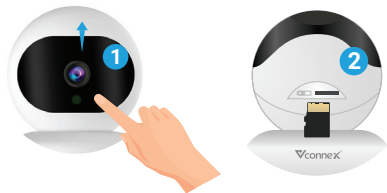

4. HƯỚNG DẪN LẮP ĐẶT

Lắp thẻ nhớ:

- Gắn thẻ nhớ trước khi cấp nguồn thiết bị, xoay hình cầu lên trên cho đến khi bạn nhìn thấy khe cắm thẻ (mô tả như hình 1).
- Lắp thẻ nhớ vào khe cắm đúng chiều (mô tả như hình 2).

Lưu ý khi lắp đặt

- Camera có thể đặt trên bàn hoặc gắn trên trần nhà.
- Nên lắp đặt thiết bị trong nhà hoặc vị trí có mái che.
- Tránh đặt camera ở khu vực có ánh sáng mặt trời chiếu trực tiếp vào ống kính camera.

Lắp Camera gắn trần

- Tháo đế nhựa tròn dưới đáy camera và bắt vít cố định lên trần.
- Gắn camera vào đế đã treo, chú ý xoay camera vào để theo đúng vị trí, để camera được gắn chặt với đế.