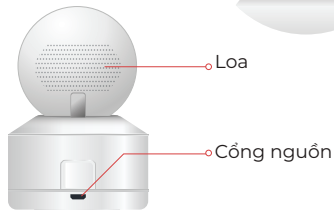

2. THÔNG SỐ KỸ THUẬT

Nguồn cấp	DC 5V/2A
Cảm biến hình ảnh	3MP
Ống kính	3.6mm
Mã hóa hình ảnh	H.264/H.265
Tính năng	Phát hiện chuyển động; Phát hiện người; Bám chuyển động thông minh
Hỗ trợ lưu trữ	Micro SD 128GB
Truyền thông	Wi-Fi IEEE 802.11b/g/n/ac 2.4GHz & 5GHz
Góc nhìn	110°
Góc quay quét	Xoay ngang 355° Xoay dọc 65°
Đèn hỗ trợ	Hỗ trợ 6 đèn hồng ngoại, quan sát ban đêm lên tới 10m
Nhiệt độ hoạt động	0°C - 50°C
Độ ẩm hoạt động	10% - 90% (không ngưng tụ)
Ứng dụng hỗ trợ	Vhomenex (iOS, Android)

3. CẤU TRÚC SẢN PHẨM