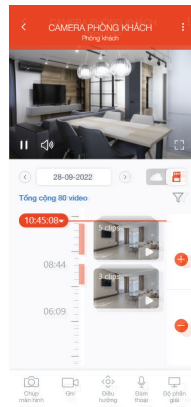

- Sau khi gắn camera lên trần, để xoay chiều xem camera trên ứng dụng: Tại màn hình quản lý thiết bị, chọn dấu → Trạng thái lật → Lật