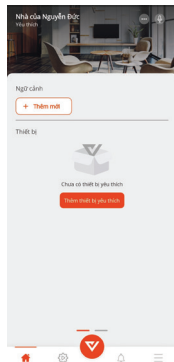

Bước 3: Thêm thiết bị vào ứng dụng

Để thêm thiết bị mới vào ứng dụng thực hiện thao tác sau:

- Tại màn hình trang chủ chọn nút "**Thêm thiết bị yêu thích**" → chọn dòng "**Thêm thiết bị mới**". Hoặc chọn dấu **⋮** góc trên cùng → chọn dòng "**Thêm thiết bị +**".

- Sau đó chọn loại thiết bị **Camera** => Chọn **Vconnex** và làm theo các bước hướng dẫn trên màn hình ứng dụng **Vhomenex**.